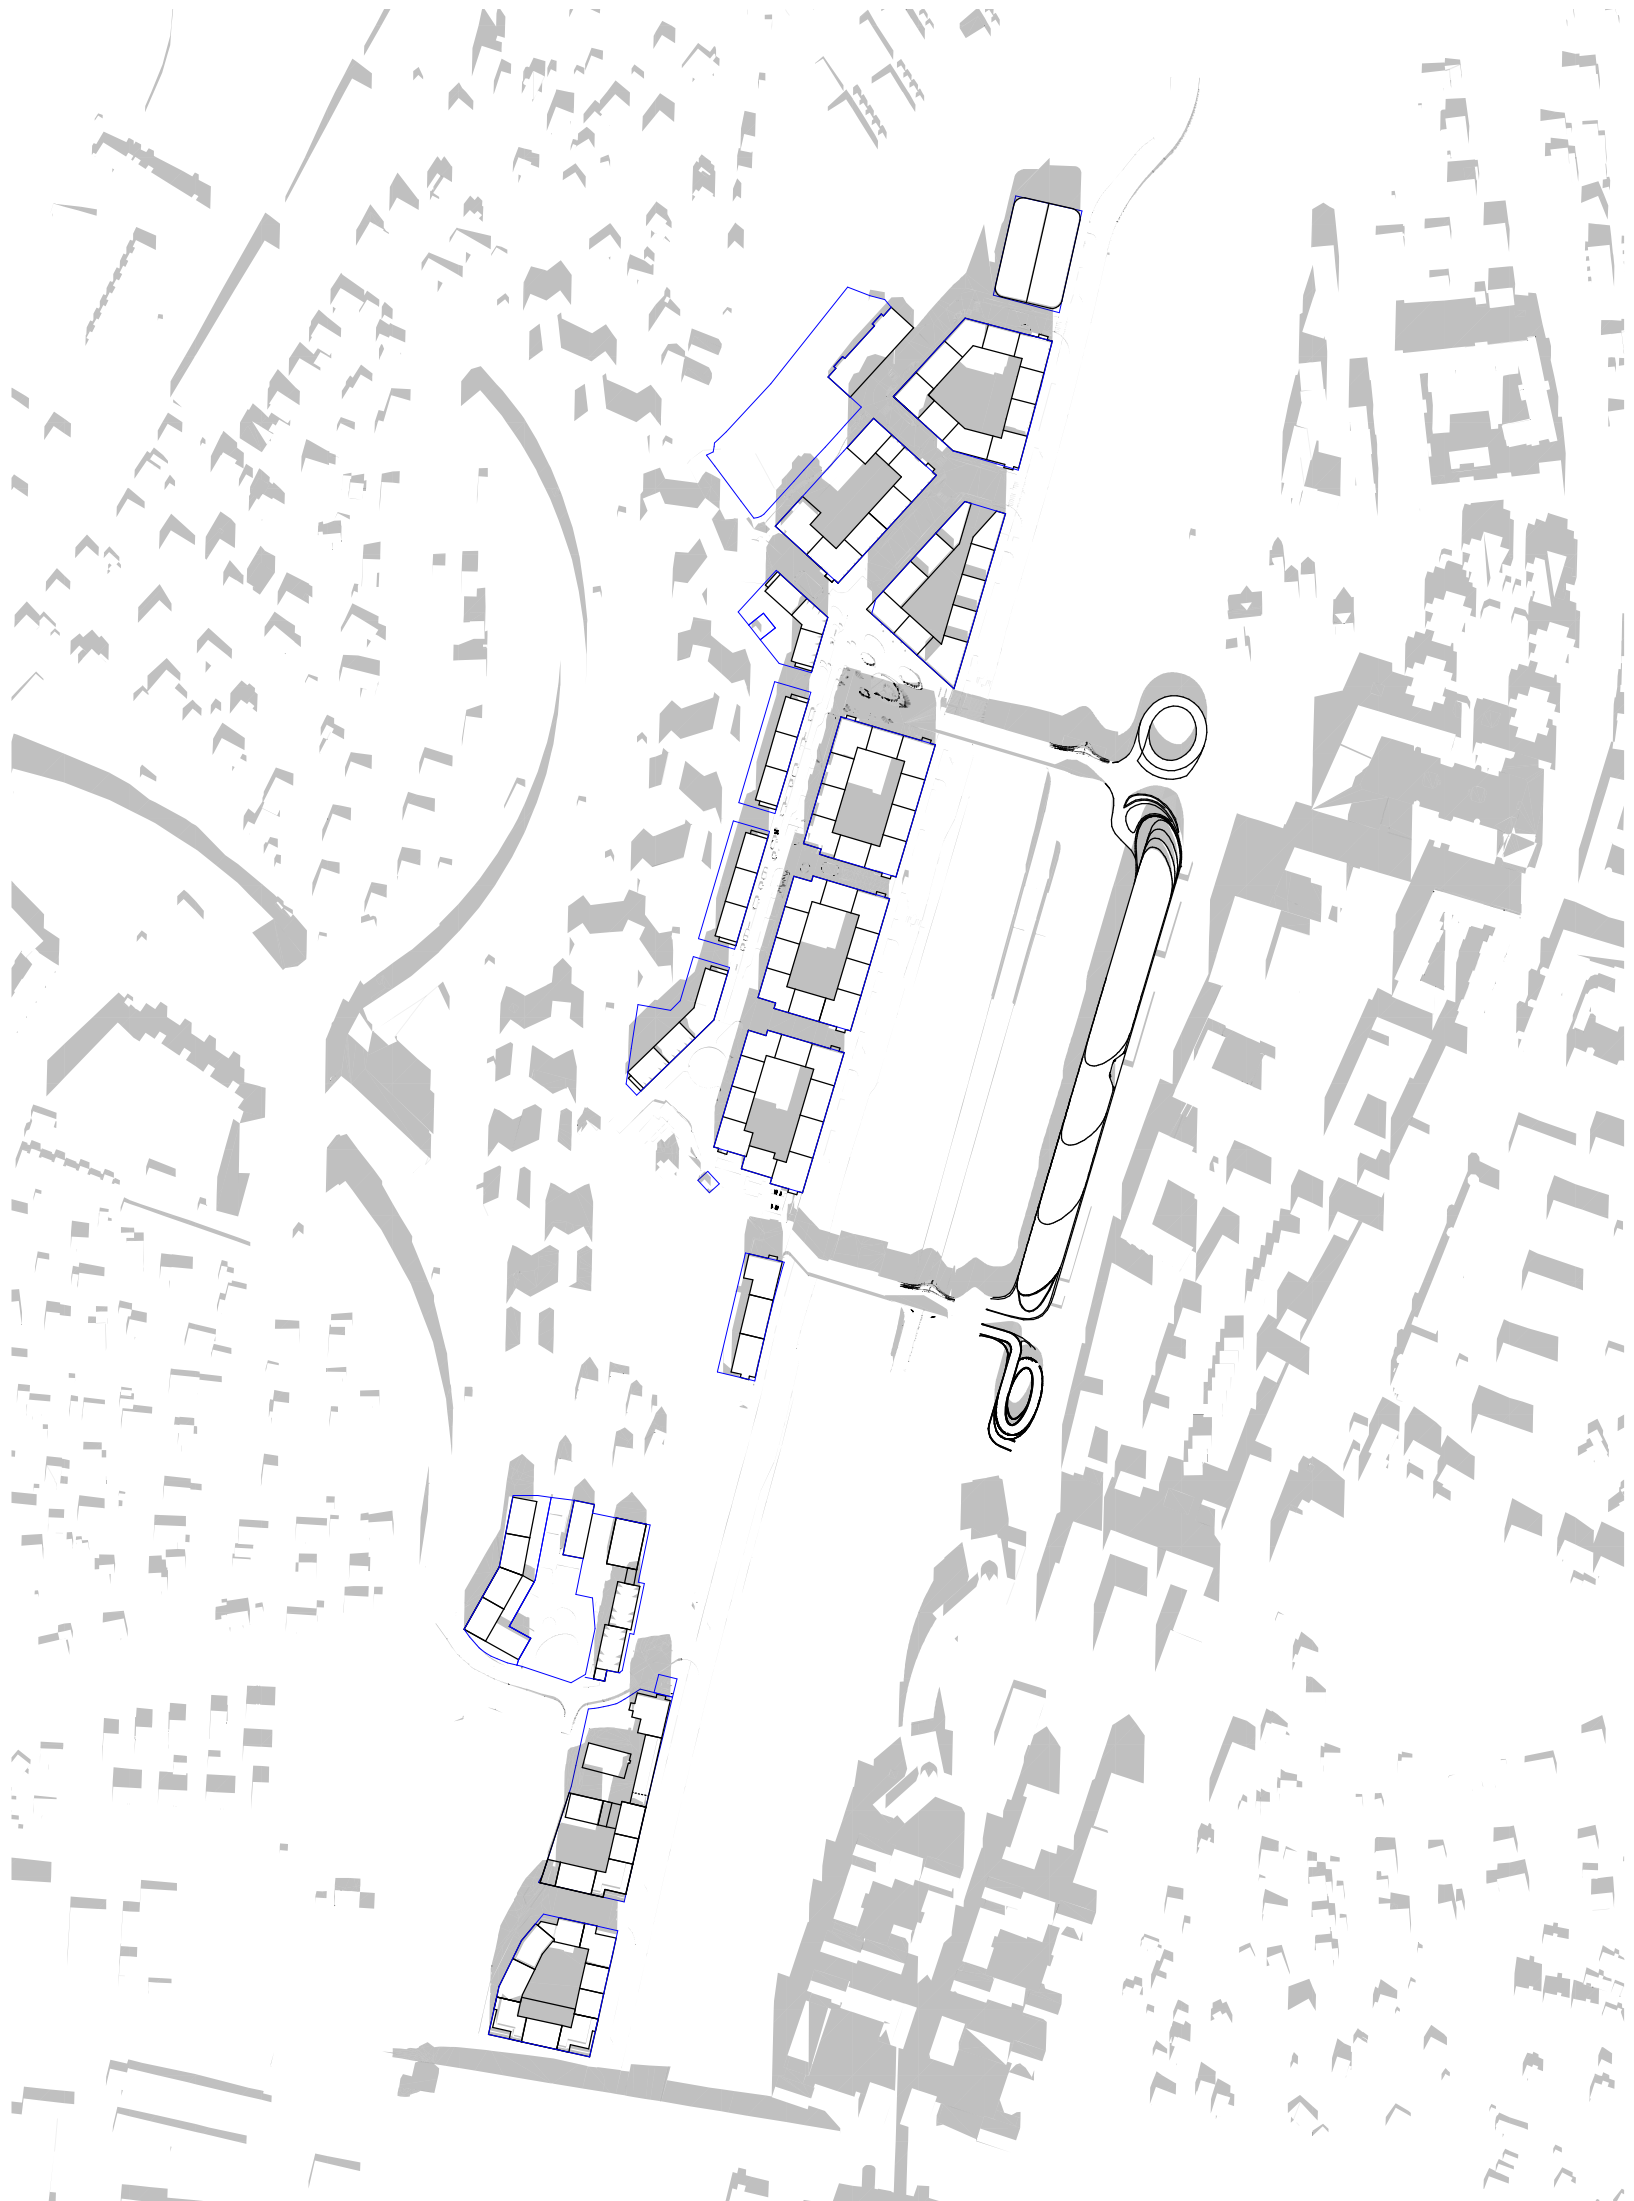

Oktober 2021

Skuggstudie granskningsförslag - Väsby Entré

Vår-/höstdagjämning

kl. 09:00

Skala 1:4000 (A3)

Vår-/höstdagjämning

kl. 12:00

Skala 1:4000 (A3)

Skala 1:4000 (A3)

Sommarsolstånd

kl. 09:00

Sommarsolstånd

kl. 12:00

Skala 1:4000 (A3)

Sommarsolstånd

kl. 15:00

Sommarsolstånd

kl. 18:00

Skala 1:4000 (A3)

Sommarsolstånd

Samtliga