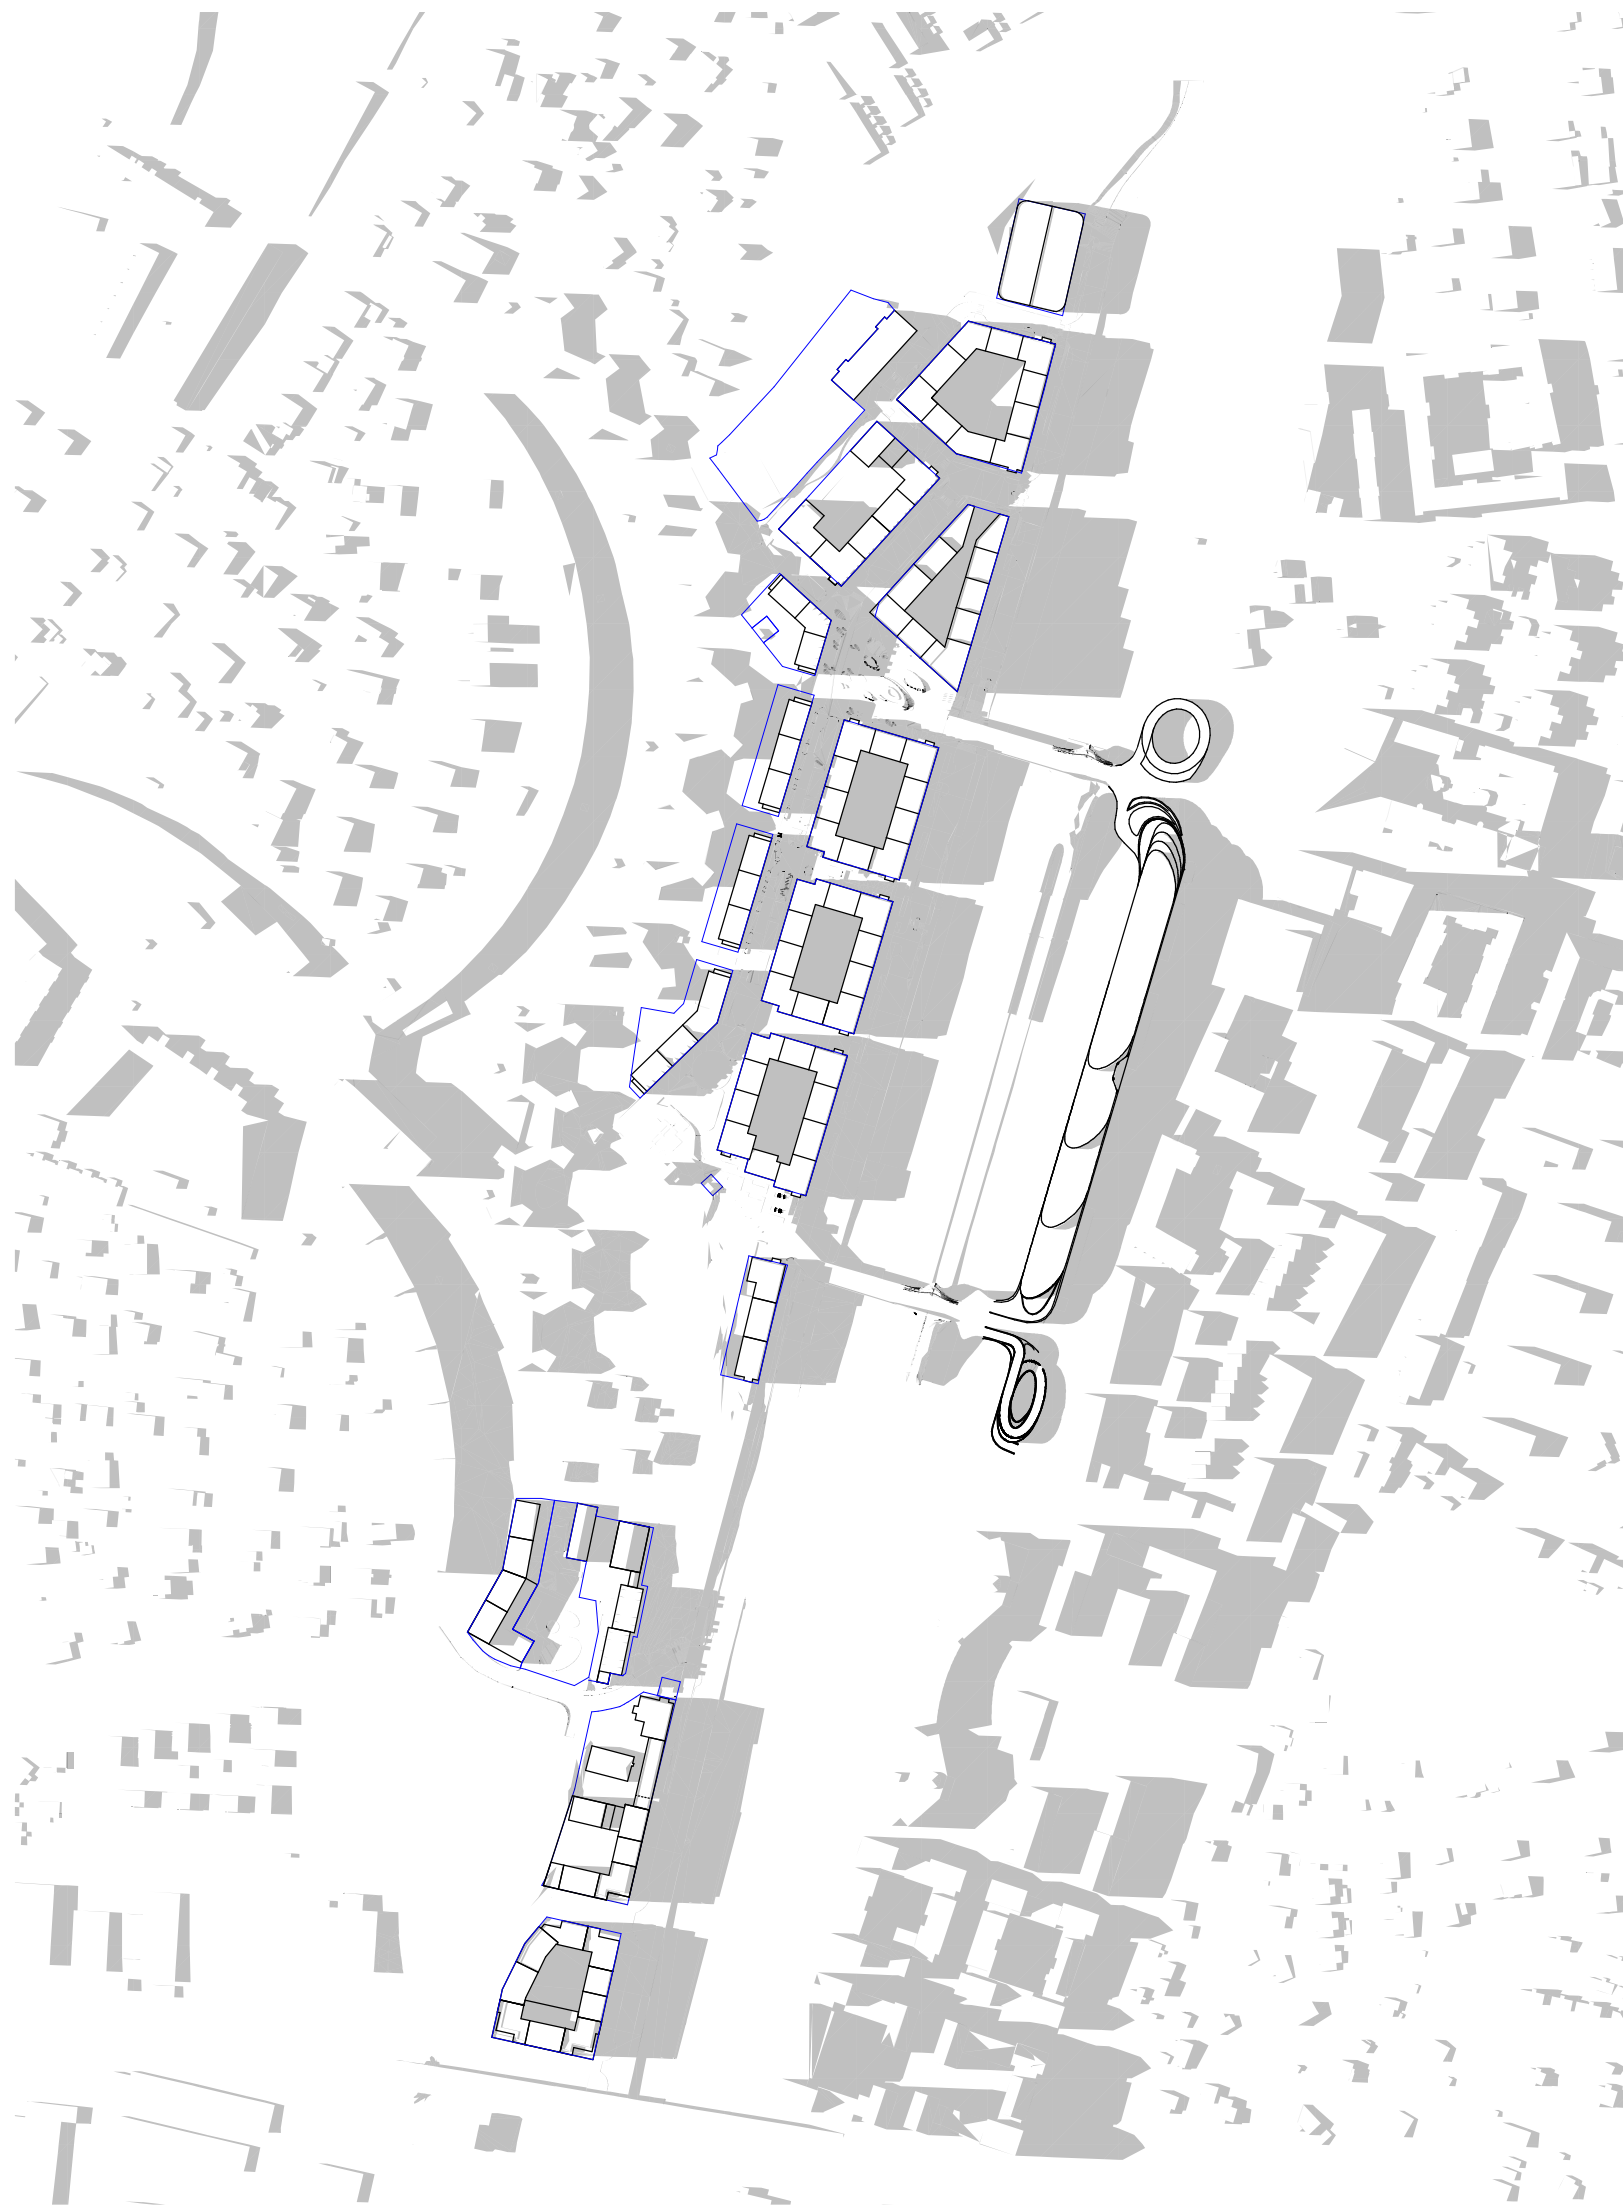

Sommarsolstånd

kl. 18:00

Skala 1:4000 (A3)

Sommarsolstånd

Samtliga