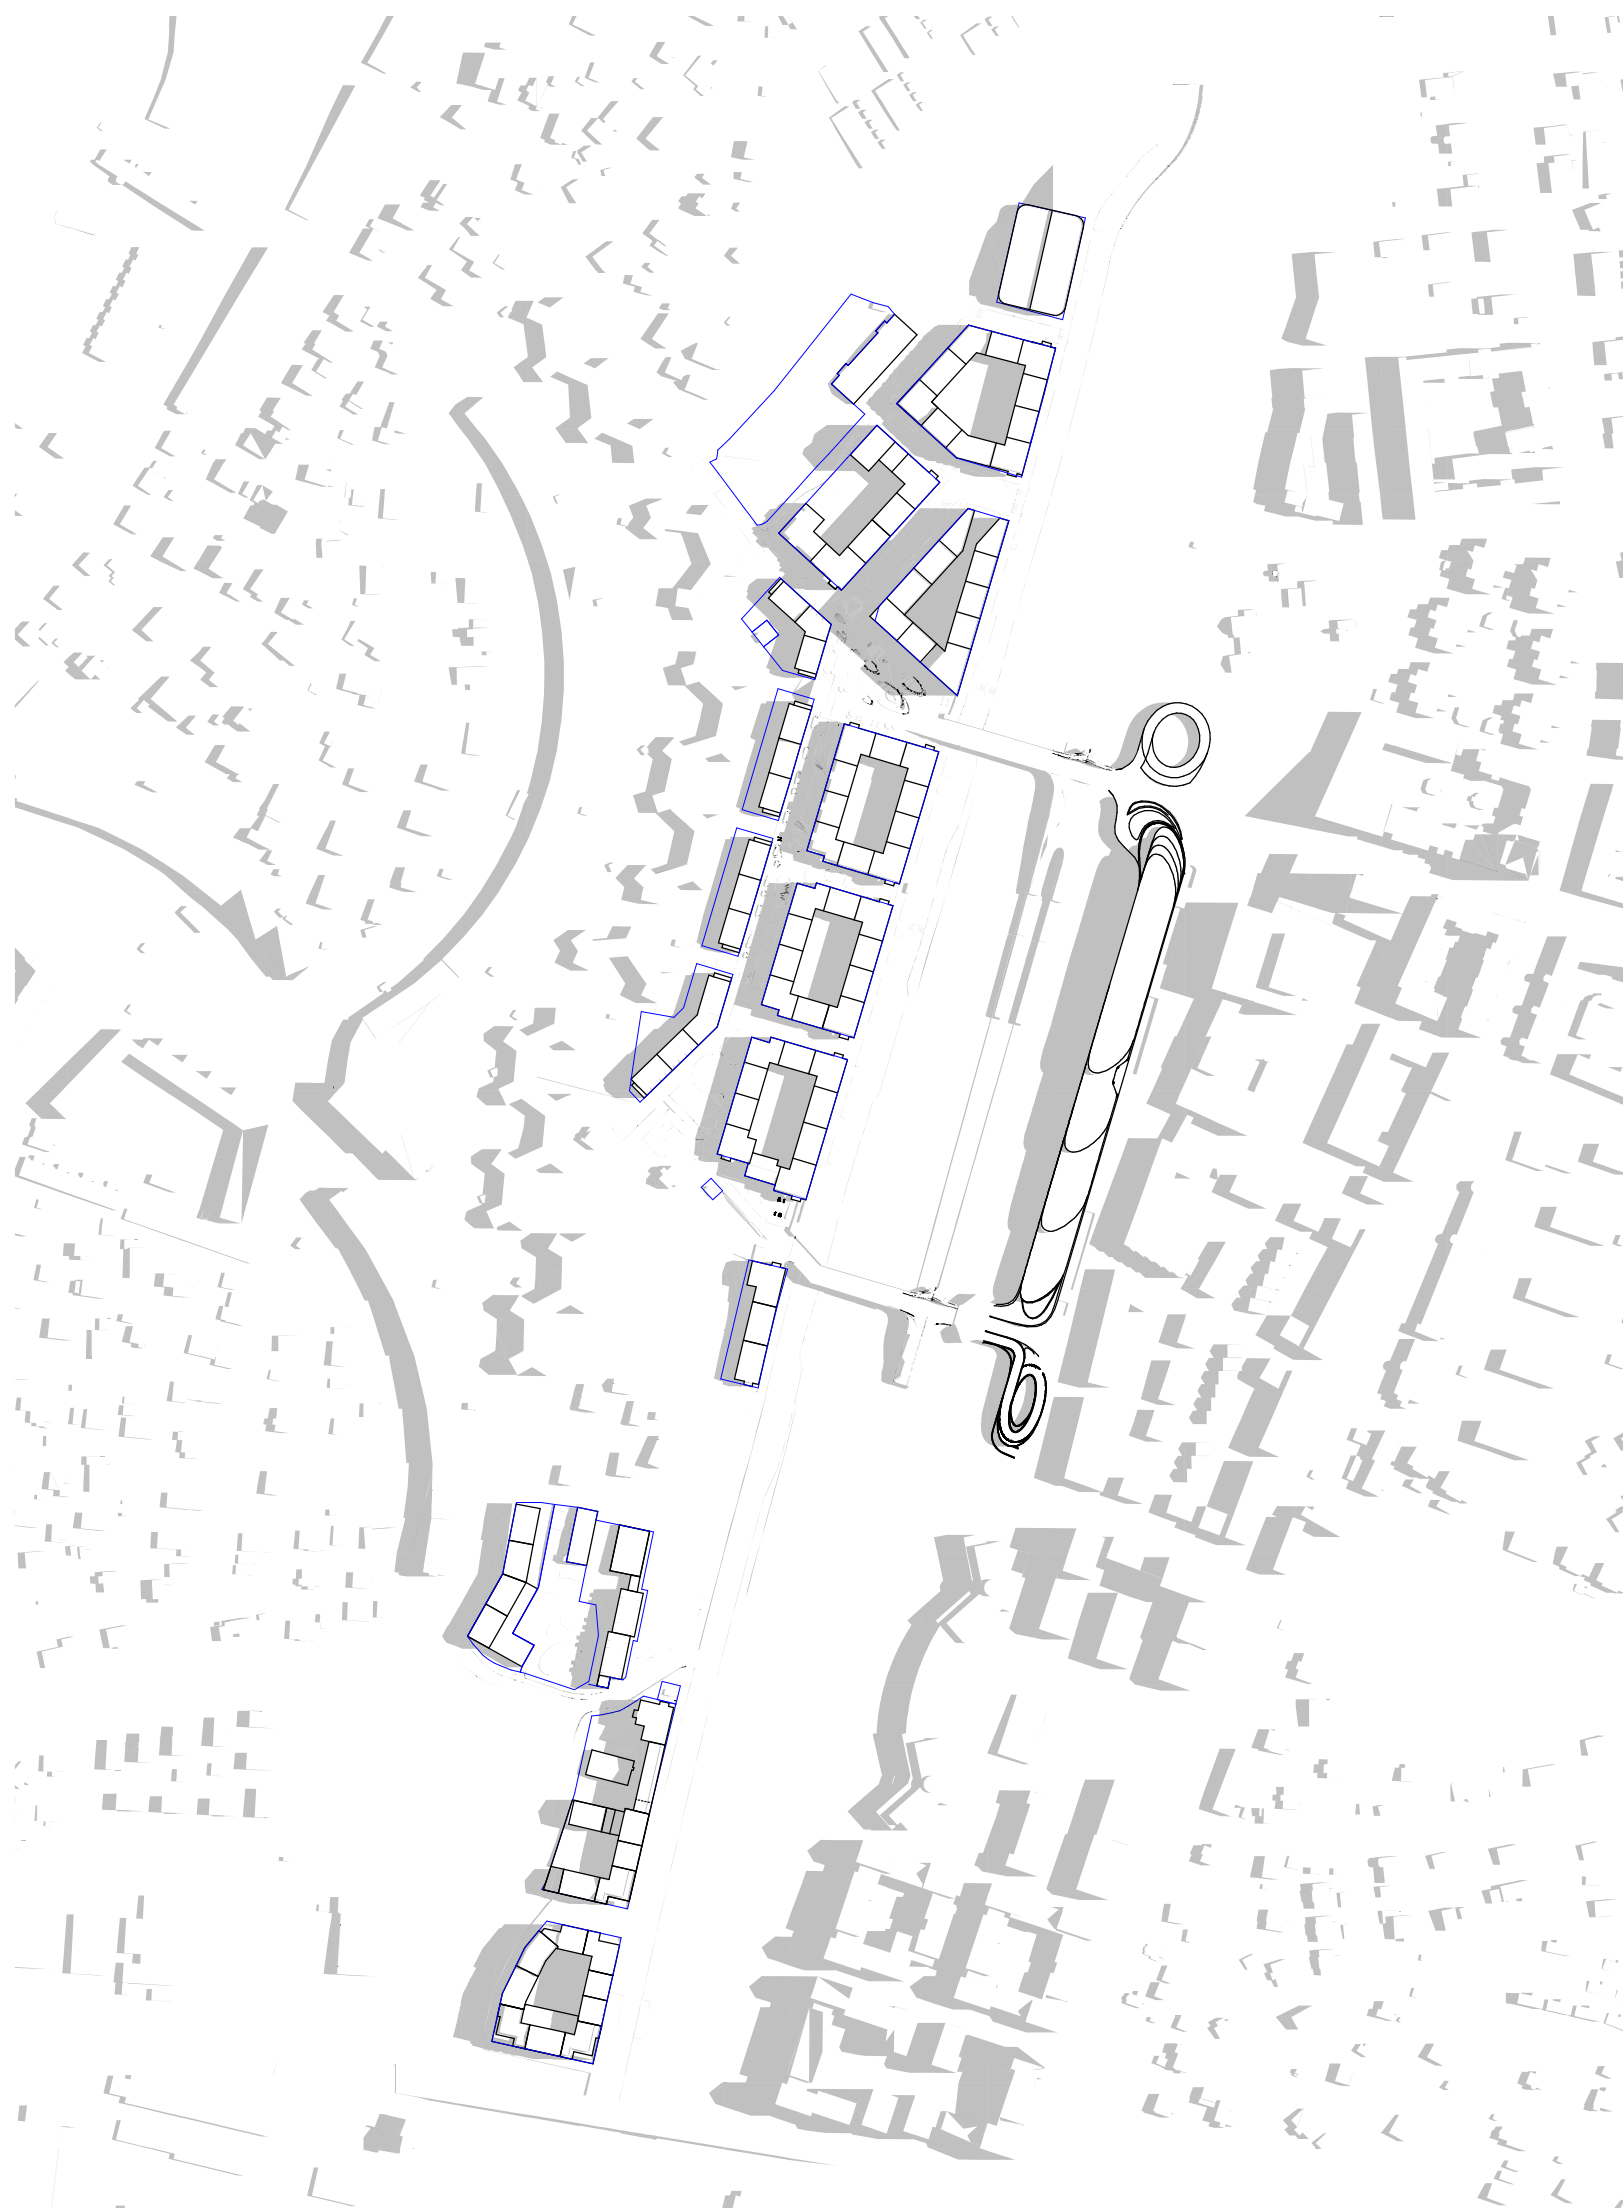

Oktober 2021

Skuggstudie granskningsförslag - Väsby Entré

Vår-/höstdagjämning

kl. 09:00

Skala 1:4000 (A3)

Vår-/höstdagjämning

kl. 12:00

Skala 1:4000 (A3)

Skala 1:4000 (A3)

Sommarsolstånd

kl. 09:00

Sommarsolstånd

kl. 12:00

Skala 1:4000 (A3)

Sommarsolstånd

kl. 15:00

Sommarsolstånd

kl. 18:00

Skala 1:4000 (A3)

Sommarsolstånd

Samtliga